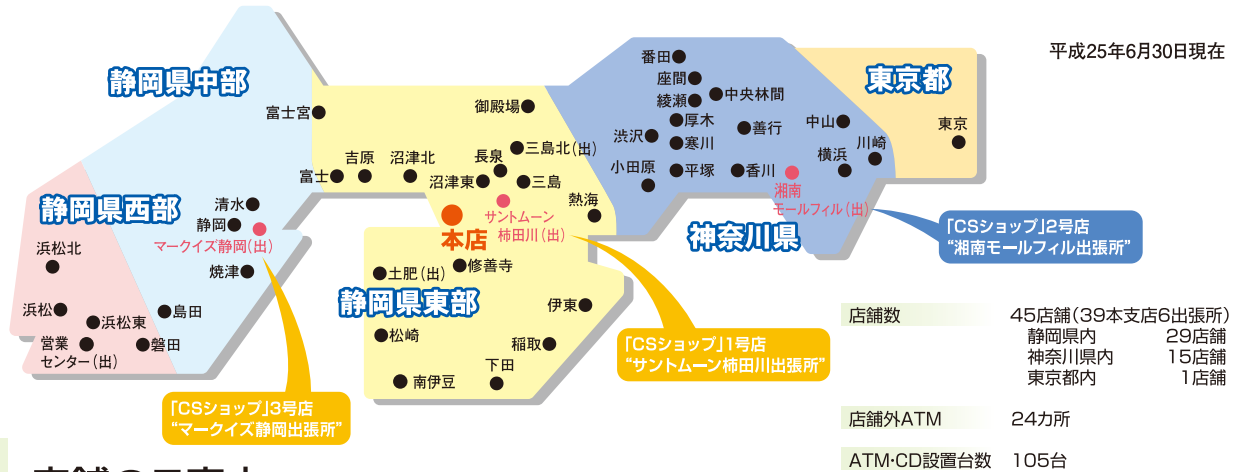

平成25年6月30日現在

店舗数	45店舗(39本支店6出張所)
	静岡県内 29店舗
	神奈川県内 15店舗
	東京都内 1店舗
店舗外ATM	24カ所
ATM・CD設置台数	105台

## 店舗のご案内