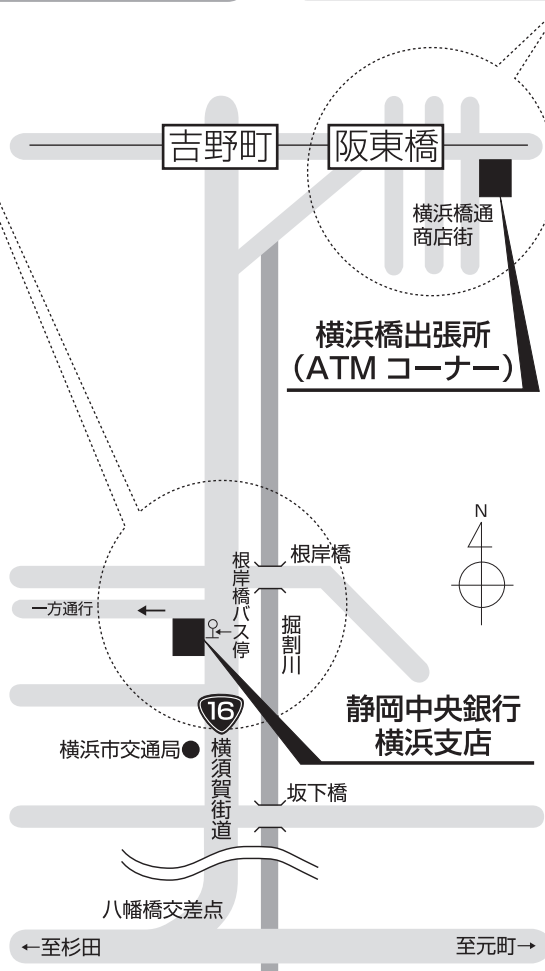

横浜支店移転先のご案内図

■横浜支店

国道 16 号線沿い、根岸橋バス停前
横浜市磯子区丸山 2-5-1

■横浜支店 横浜橋出張所

【店舗外 ATM コーナー】
横浜橋通商店街入口
横浜市南区真金町 2-18

静岡中央銀行