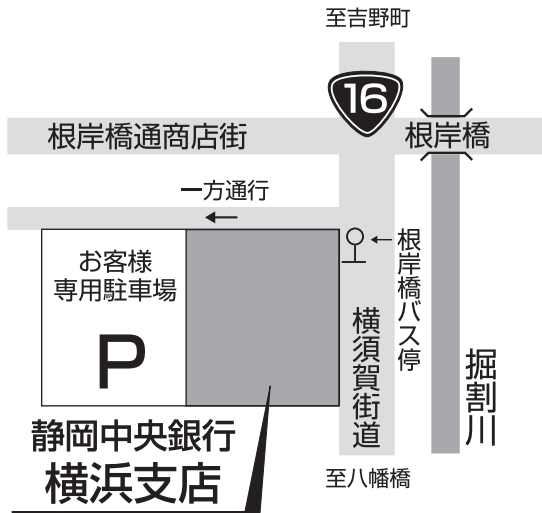

横浜支店移転先のご案内図

■横浜支店

国道 16 号線沿い、根岸橋バス停前
横浜市磯子区丸山 2-5-1

■横浜支店 横浜橋出張所

【店舗外 ATM コーナー】
横浜橋通商店街入口
横浜市南区真金町 2-18

静岡中央銀行