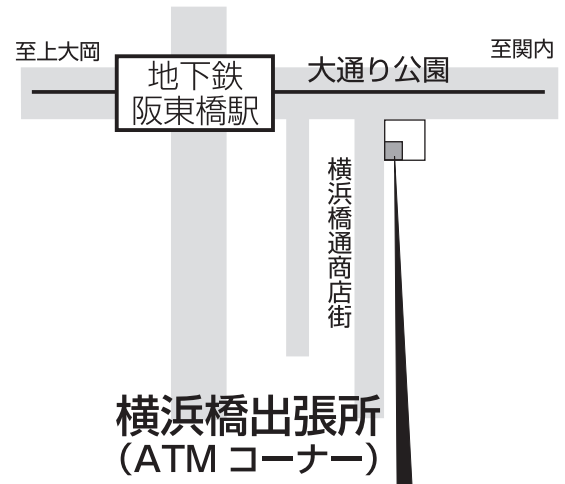

横浜支店移転先のご案内図

■横浜支店

国道 16 号線沿い、根岸橋バス停前
横浜市磯子区丸山 2-5-1

■横浜支店 横浜橋出張所

【店舗外 ATM コーナー】
横浜橋通商店街入口
横浜市南区真金町 2-18

静岡中央銀行