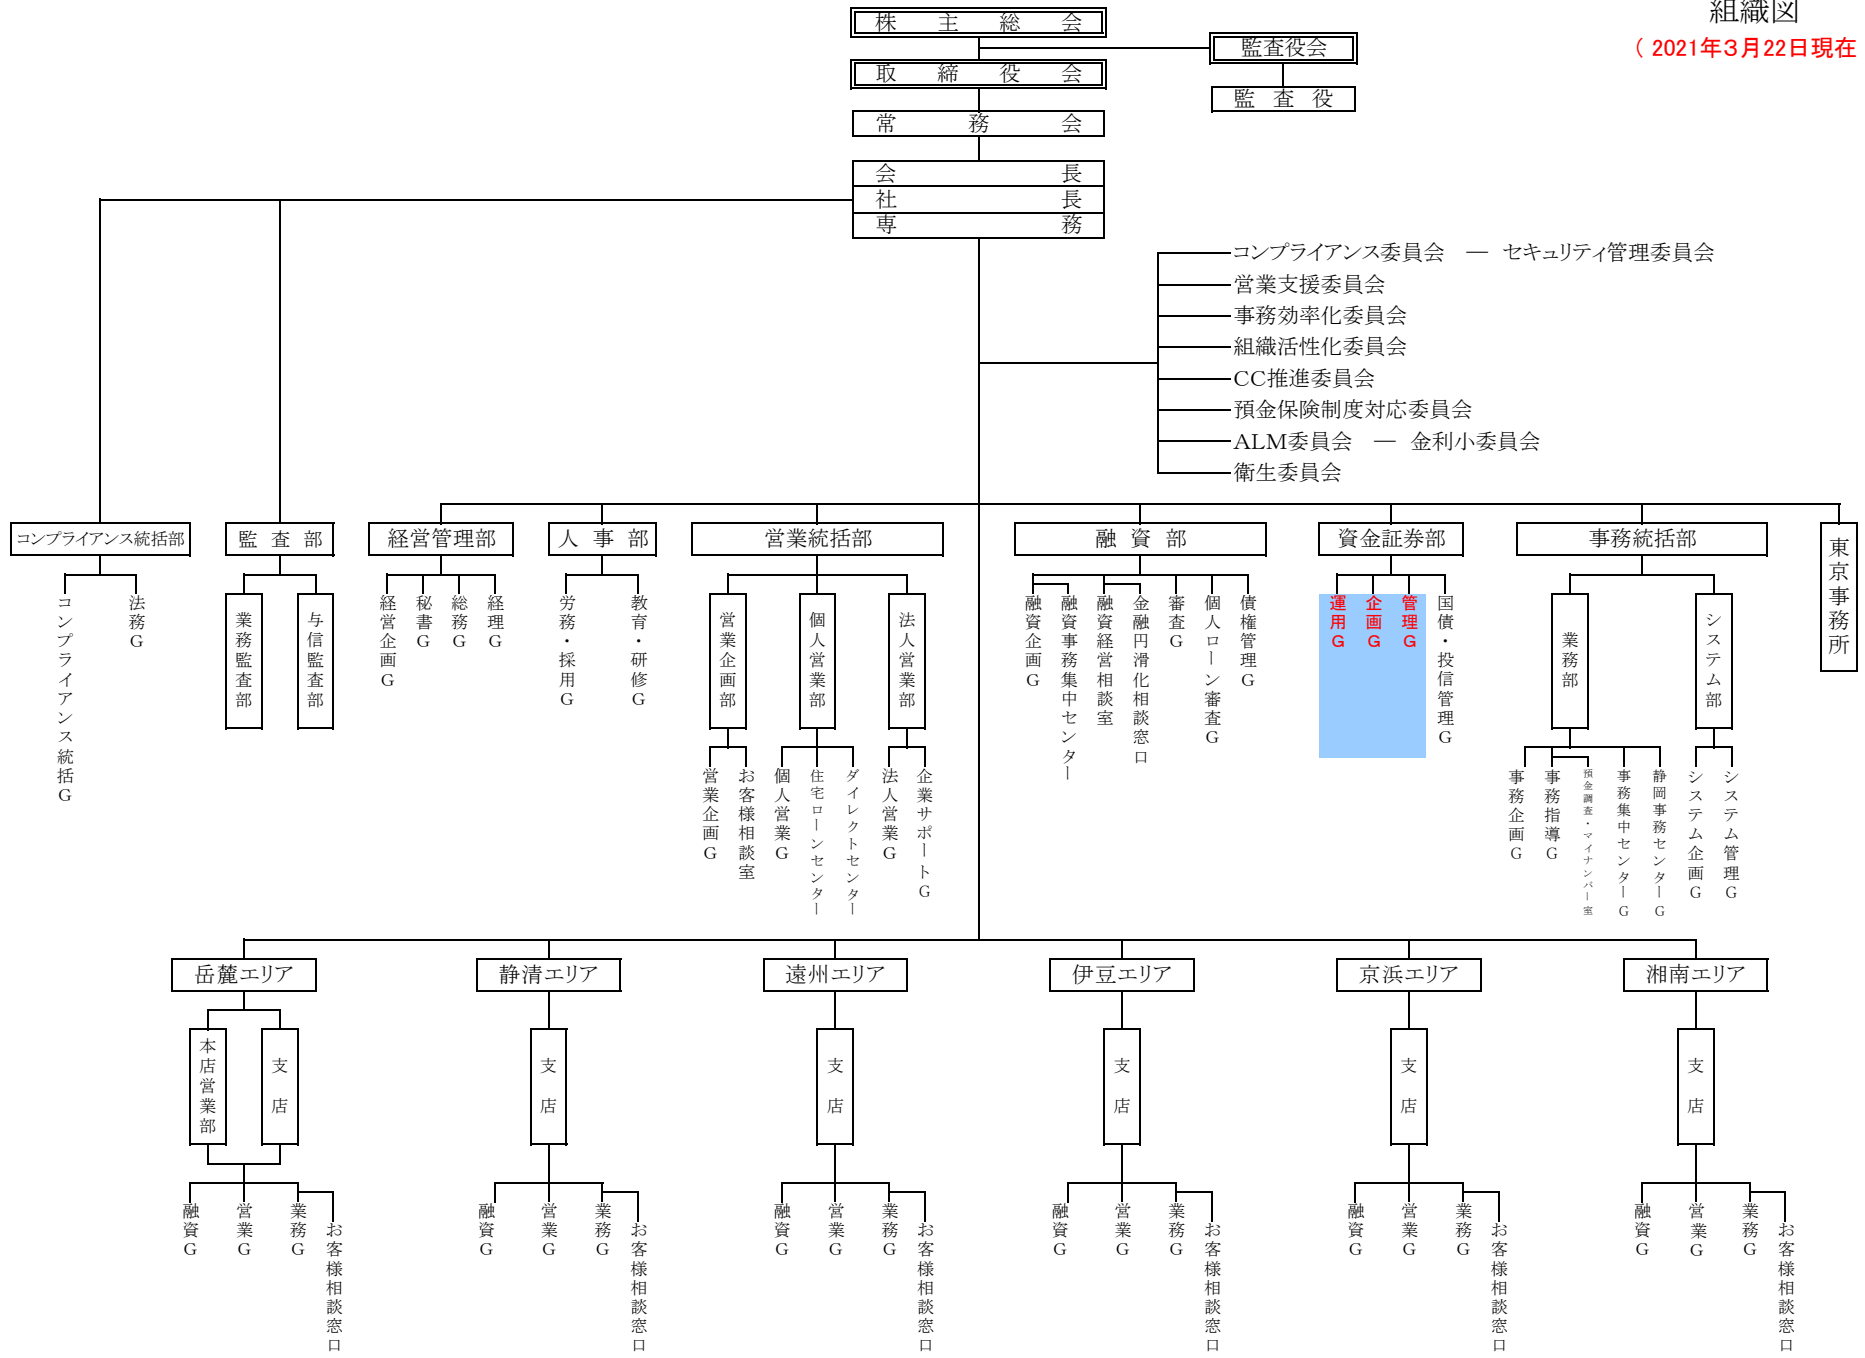

静岡中央銀行
組織図
(2021年3月22日現在)

(注) G= グループ